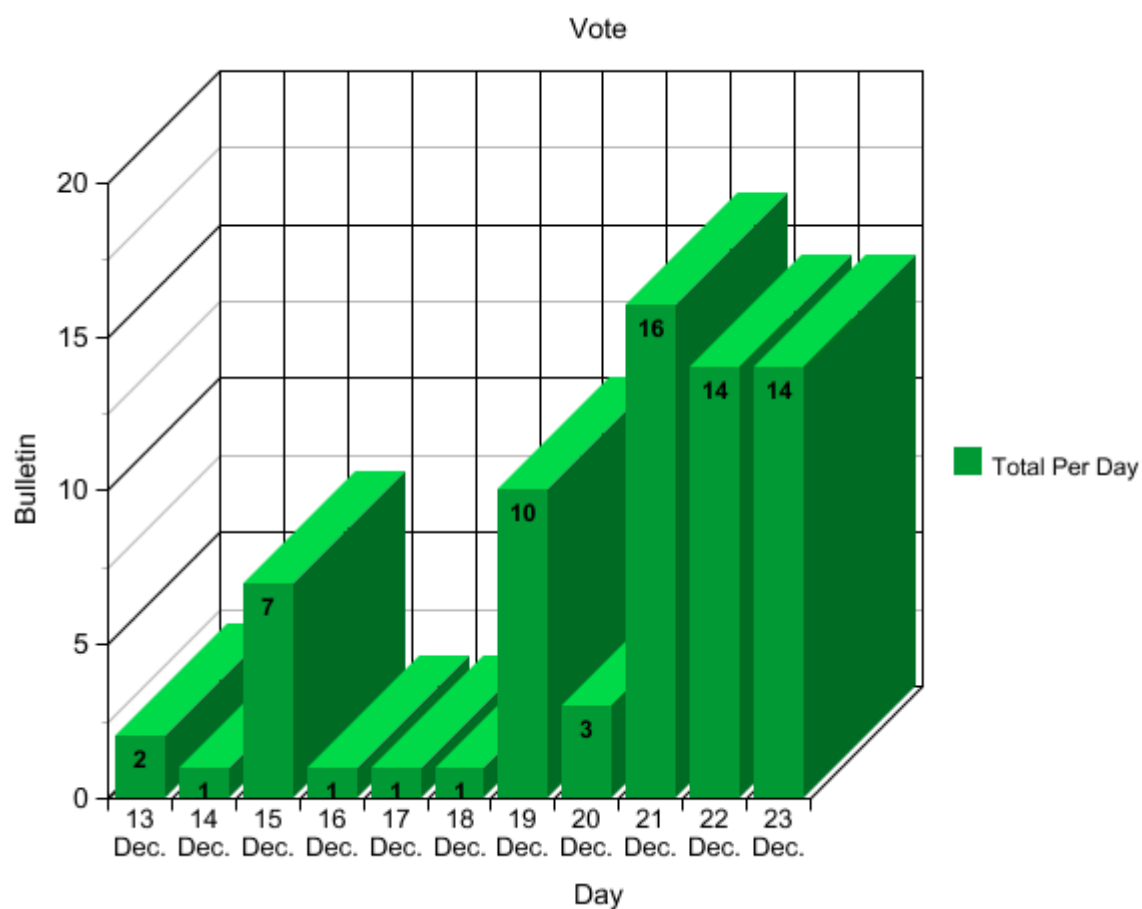

Ход голосования 13-23 декабря 2015 г. (дом 1)

Голосование завершилось!

Жильцы дома №1, соседи! На этой странице ежедневно публиковался ход голосования [по вопросам повестки дня от 28 ноября](#).

Участвуете в голосовании - участвуете в жизни дома!

Вся [информация по голосованию](#) была в ваших почтовых ящиках и на стенах в подъездах на этажах. Бюллетень - в вашем почтовом ящике!

Ход голосования представлен на графике. Столбик - количество поданных бюллетеней за один день.